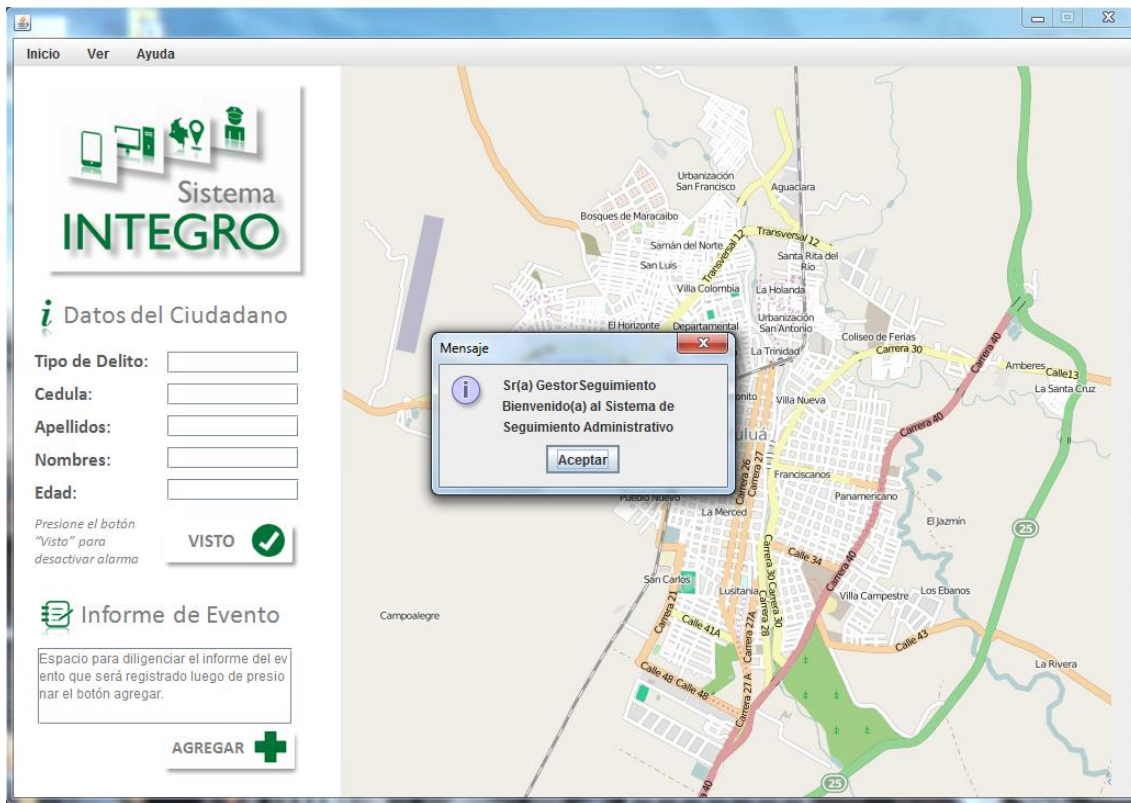

Imagen 3: Interfaz Seguimiento Administrativo

Fuente: Los Autores.

SEGUIMIENTO A EVENTO

En este proceso el Gestor de Seguimiento encontrara los datos personales del usuario que se encuentra siendo víctima de una acto delictivo. Para percatarlo de ello cuando se genera una solicitud de respuesta se activa una alarma que será desactivada presionando el botón “Visto”, luego de ello el gestor podrá diligenciar un informe según lo ocurrido y visto en el evento a su vez que podrá ser de ayuda al tener la información de localización del evento por medio de la coordenada dibujada en el mapa.